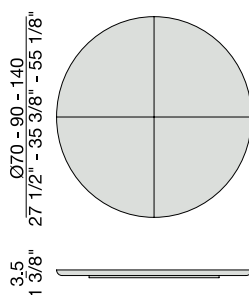

G. & O. Buratti

2017

Vassoio
massello
canaletta.

girevole
di
noce

*Turnable tray in solid
canaletta walnut.*

*Schwenkbares Tablett in
Nussbaum canaletta.*

*Plateau pivotant en noyer
canaletta massif.*

*Bandeja giratoria en
nogal canaletta.*