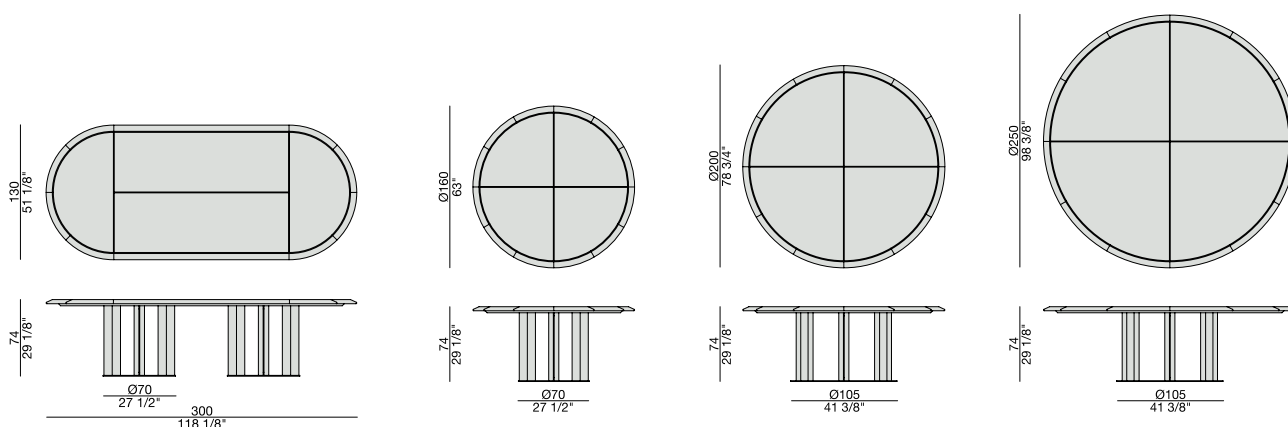

Tavolo tondo in massello di noce canaletta e piano in marmo o legno suddiviso in quattro settori. Basamento in metallo finitura bronzoro.

Round dining-table in solid canaletta walnut and marble or wooden top divided in four sections. Metal base in bronzoro.

Runder Esstisch in massivem Nussbaum canaletta. Marmor oder Holzplatte, in vier Abschnitten augeteilt. Untergestell in Metall bronzefarbig lackiert.

Table ronde à manger en noyer canaletta massif et plateau en marbre ou en bois divisé entre quatre parties. Base en métal bronzoro.

Mesa redonda en nogal canaletta con tapa de mármol o madera dividida en cuatros partes. Base de metal en acabado bronzoro.

ESSENZE | *Essences*

Noce Canaletta
Canaletta Walnut

Noce Canaletta
Canaletta Walnut
tinto/stained moka