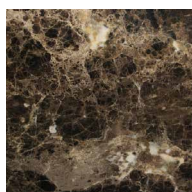

Tavolo tondo in massello di noce canaletta e piano in marmo o legno suddiviso in quattro settori. Basamento in metallo finitura bronzoro.

Round dining-table in solid canaletta walnut and marble or wooden top divided in four sections. Metal base in bronzoro.

Runder Esstisch in massivem Nussbaum canaletta. Marmor oder Holzplatte, in vier Abschnitten augeteilt. Untergestell in Metall bronzefarbig lackiert.

Table ronde à manger en noyer canaletta massif et plateau en marbre ou en bois divisé entre quatre parties. Base en métal bronzoro.

Mesa redonda en nogal canaletta con tapa de mármol o madera dividida en cuatros partes. Base de metal en acabado bronzoro.

ESSENZE | *Essences*

Noce Canaletta
Canaletta Walnut

Noce Canaletta
Canaletta Walnut
tinto/stained moka

Noce Canaletta
Canaletta Walnut
tinto/stained wengé

MARMO | *Marble*

Emperador Dark

Calacatta oro

Sahara Noir

METALLO | *Metal*

Bronzoro

THAYL TRAY