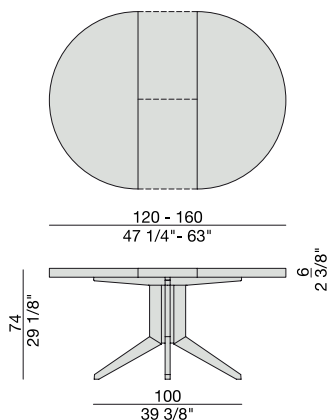

BRYANT TAVOLO

Opera Design

Tavolo da pranzo allungabile con base in massello di noce canaletta. L'allunga centrale é ripiegata su se stessa sotto il piano.

Extendible dining-table with base in canaletta walnut. The central leaf is folded under the top.

Ess-Tisch mit Gestell aus massivem Nussbaum Canaletta mit einer Mittelverlängerung, die sich unter der Tischplatte zusammenklappen lässt.

Table à manger à rallonge avec structure en noyer canaletta massif. La rallonge centrale repliée sur elle-même sous le plateau de la table.

Mesa de comedor extensible con estructura en nogal canaletta macizo. La alargadera central se repliega debajo de la tapa.