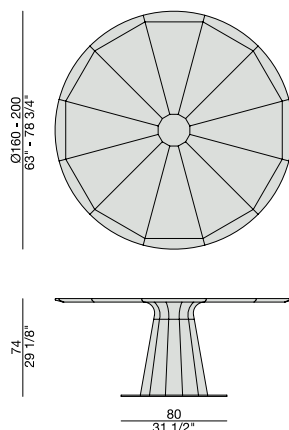

Round table in canaletta walnut. The solid edges top is made by 12 panels matched two by two, to create the slice decoration that ends into a central decorative element, which can be used as vase holder or to accomodate the Fuji turnable tray. The base is created from a single panel with 12 folding cuts. There is a counterweight at the bottom of it in bronzoro varnished metal.

Runder Esstisch aus Nussbaum canaletta. Die Tischkante wird auf aus 12 Massivholzteilen gefertigt, die perfekt zusammenpassen. Die Tischoberfläche wird durch ein sternförmiges Furniermuster gefertigt, welches als zentrales, dekoratives Element in der Mitte der Tischplatte endet.

Table ronde à manger en noyer canaletta. Le plateau, avec bord en bois massif, est composé de 12 panneaux appariés pour créer une décoration à tranches qui termine avec un élément central décoratif. Le compartiment qui se forme dans le centre peut être utilisé comme cache-pot ou pour poser le Fuji Tray plateau pivotant.

Mesa redonda en nogal canaletta. La tapa con borde de madera maciza está compuesta de 12 paneles acoplados hasta formar la tarecea en rebanadas, que termina con un elemento central decorativo, que se puede utilizar como porta floreros o para alojar la bandeja giratoria Fuji. La base está hecha de un panel único con doce cortes hechos con técnica de plegado y termina con un contrapeso de metal barnizado en bronzoro.