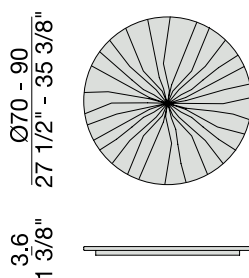

FUJI TRAY

T. Colzani

2017

Vassoio girevole in noce canaletta con intarsi a stella, che riprendono il motivo del piano del tavolo.

Turnable tray in canaletta walnut with star inlay to evoke the table top one.

Schwenkbares Tablett in Nussbaum canaletta, mit Stern Dekorationen.

Plateau pivotant en noyer canaletta et décoration à étoile qui rappelle le motif du plateau de la table.

Bandeja giratoria en nogal canaletta con tarecea a estrella para recordar el mismo motivo de la mesa.