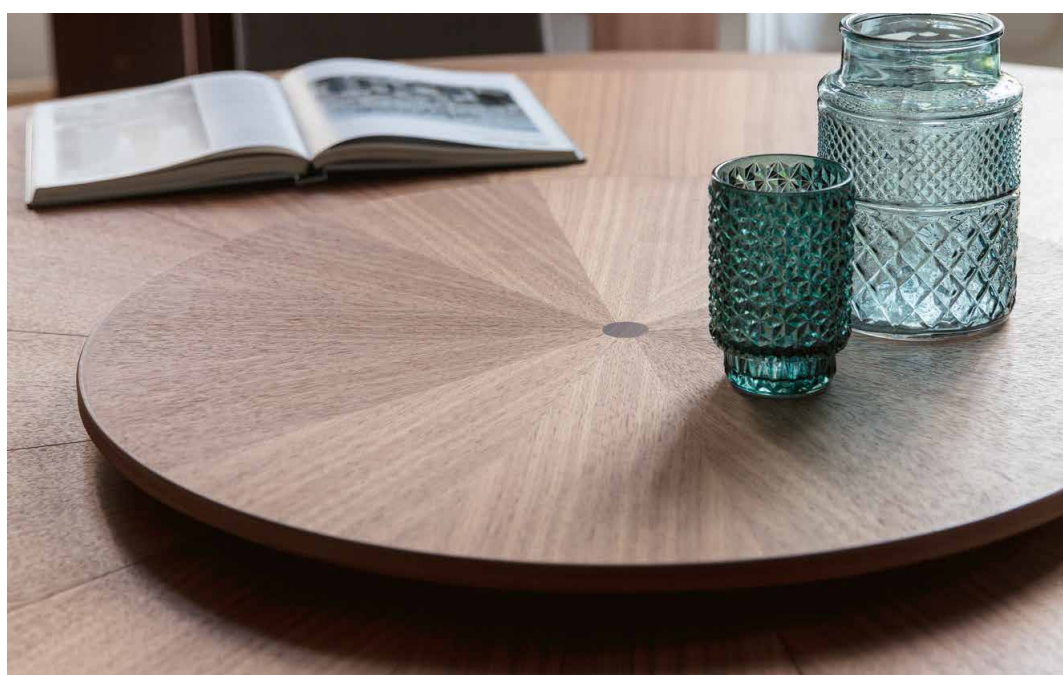

FUJI TRAY

T. Colzani

2017

Vassoio girevole in noce canaletta con intarsi a stella, che riprendono il motivo del piano del tavolo.

Turnable tray in canaletta walnut with star inlay to evoke the table top one.

Schwenkbares Tablett in Nussbaum canaletta, mit Stern Dekorationen.

Plateau pivotant en noyer canaletta et décoration à étoile qui rappelle le motif du plateau de la table.

Bandeja giratoria en nogal canaletta con tarecea a estrella para recordar el mismo motivo de la mesa.