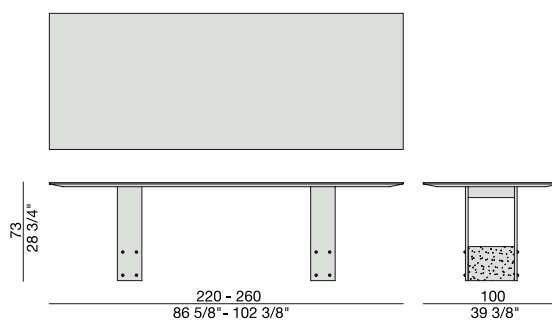

Tavolo da pranzo rettangolare in noce canaletta con base in marmo.

Rectangular dining-table in canaletta walnut with marble base.

Rechteckiger Ess-Tisch aus Nussbaum Canaletta mit Marmorgestell.

Table à manger rectangulaire en noyer canaletta avec piétement en marbre.

Mesa de comedor rectangular en nogal canaletta con patas en mármol.