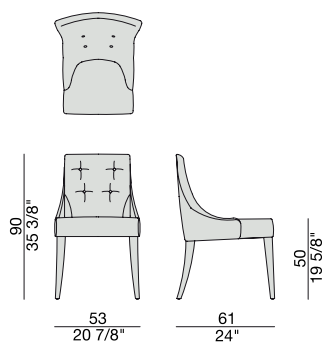

Sedia con struttura in massello di noce canaletta o frassino e rivestimento nei tessuti della collezione.

Chair with frame in solid canaletta walnut or ash and cover in the fabrics of the collection.

Stuhl mit Gestell aus massivem Nussbaum Canaletta oder Esche und Bezug in den Stoffen der Kollektion.

Chaise avec structure en noyer canaletta ou frêne massif et revêtement dans les tissus de la collection.

Silla con estructura en nogal canaletta o fresno macizo y revestimiento en las telas de la colección.