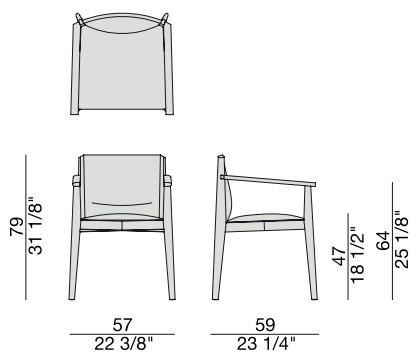

IONIS BRACCIOLI

Gabriele & Oscar Buratti

2016

Sedia con braccioli con struttura in massello di noce canaletta e seduta in cuoietto.

Armchair with frame in solid canaletta walnut and seat in Cuoietto leather.

Armlehnenstuhl mit Gestell aus massivem Nussbaum Canaletta und Sitz aus Cuoietto.

Chaise avec accoudoirs avec structure en noyer canaletta massif et assise en cuoietto.

Silla con brazos con estructura en nogal canaletta macizo y asiento en cuoietto.