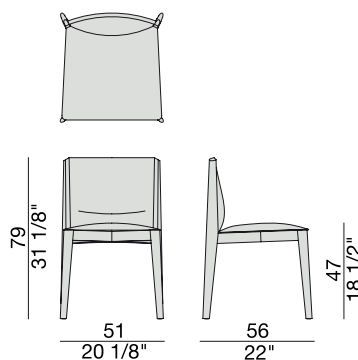

*Chaise avec structure en noyer canaletta massif et assise en cuoietto.*

*Silla con estructura en nogal canaletta macizo y asiento en cuoietto.*