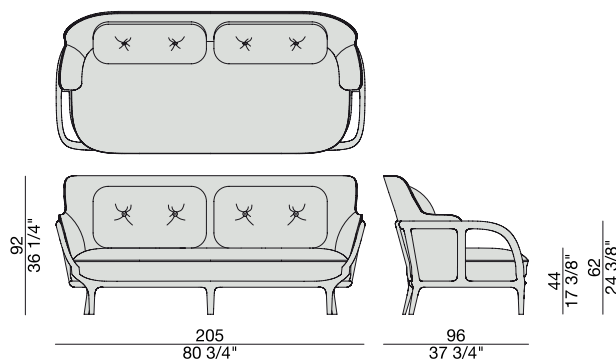

Divano con struttura in massello di noce canaletta e rivestimento sfoderabile nei tessuti della collezione. Con due cuscini per schienale in piuma con bottone in noce canaletta. Possibilità di combinare tessuti diversi per struttura e cuscini.

Sofa with frame in solid canaletta walnut and removable cover in the fabrics of the collection. Two feather filled back cushions with button in canaletta walnut included. It is possible to combine different fabrics for seat and cushions.

Sofa mit Gestell aus massivem Nussbaum Canaletta und abnehmbarem Bezug in den Stoffen der Kollektion. Mit zwei Rückenissen mit Federfüllung und Knöpfen aus Nussbaum Canaletta. Mit der Möglichkeit verschiedene Stoffe für Polster- und Kissenbezüge zu wählen.

Sofa avec structure en noyer canaletta massif et revêtement déhoussable dans les tissus de la collection. Avec deux coussins pour dossier en plume et boutons en noyer canaletta. Possibilité de combiner tissus différents entre la structure et les coussins.

Sofá con estructura en nogal canaletta macizo y revestimiento desenfundable en las telas de la colección. Con dos cojines para respaldo en pluma con botón de nogal canaletta. Posibilidad de combinar telas diferentes entre asiento y cojines.