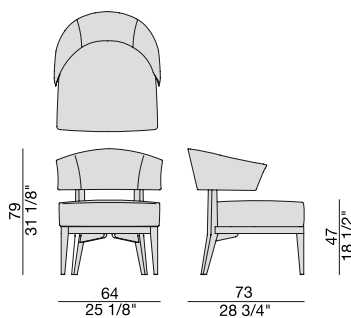

Poltrona con struttura in massello di noce canaletta e rivestimento sfoderabile nei tessuti della collezione. Possibile combinazione di tessuto per schienale e seduta.

Easy chair with frame in solid canaletta walnut and removable cover in the fabrics of the collection. It is possible to combine different fabrics for the back and the seat.

Sessel mit Gestell aus massivem Nussbaum Canaletta und abnehmbarem Bezug in den Stoffen der Kollektion. Stoffkombination zwischen Sitz und Rueck möglich.

Fauteuil avec structure en noyer canaletta massif et revêtement déhoussable dans les tissus de la collection. Possibilité d'utiliser tissus différents entre le dos et l'assise.

Butaca con estructura en nogal canaletta macizo y revestimiento desenfundable en las telas de la colección. Es posible combinar dos tela distintas para el respaldo y el asiento.