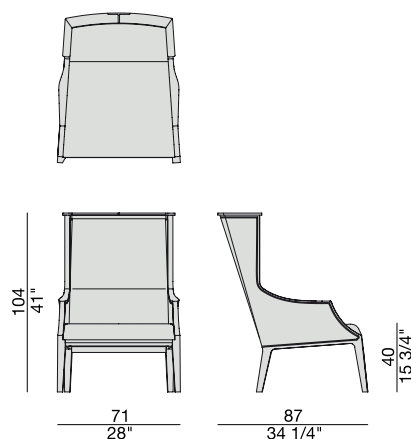

Armchair with frame in solid canaletta walnut, cover in the fabrics of the collection and upholstered arms. Solid natural maple insert in the upper part of the frame. While moka stained the maple insert is slightly visible, in the wengè version it is totally covered.

Armlehnstuhl mit Gestell aus massivem Nussbaum canaletta, bezogen mit Stoffen aus der Collection. Armlehnen mit Holzabdeckung und Intarsien im oberen Teil der Rückenlehne aus massivem Ahornholz. In der Ausführung mokafarbig gebeizt sind die Intarsien noch leicht sichtbar, in der Ausführung wengefarbig gebeizt sind die Intarsien nicht sichtbar.

Fauteuil avec structure en noyer canaletta massif, revêtement dans les tissus de la collection et accoudoirs rembourrés. Joint en érable naturel massif dans la partie supérieure du dossier. Dans la version teinté moka le joint est légèrement visible pendant qu'il est entièrement couvert dans la version teinté wengè.

Butaca con estructura en nogal canaletta macizo y revestimiento en las telas de la colección y brazos tapizados. Inserción en arce natural macizo en la parte superior del respaldo. En la versión teñido moka la inserción es poco visible, mientras que está totalment cubierta en la versión teñido wengué.