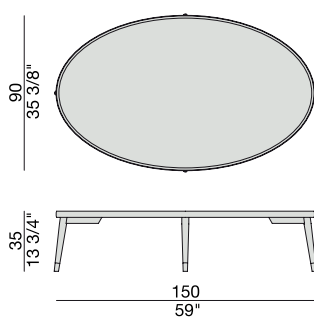

BIGNÉ 150

E. Garbin - M. Dell'Orto

2012

Tavolino in massello di frassino con piano in marmo, in legno oppure cuoio. Puntali in metallo.

Side table in solid ash wood with wooden, marble or leather covered top. Metal end-feet.

Couchtisch aus massiver Esche mit Holz, Marmor oder Cuioplatte und Metallfüßen.

Table basse en frêne massif avec plateau en bois, en marbre ou en cuir. Pieds en métal.

Mesa auxiliar en fresno macizo con tapa en mármol, en madera o en cuero. Pies en metal.