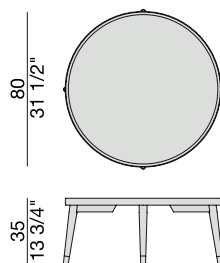

BIGNÉ 80

E. Garbin - M. Dell'Orto

2012

Tavolino in massello di frassino con piano in marmo, in legno oppure cuoio. Puntali in metallo.

Side table in solid ash wood with wooden, marble or leather covered top. Metal end-feet.

Couchtisch aus massiver Esche mit Holz, Marmor oder Cuioplatte und Metallfüßen.

Table basse en frêne massif avec plateau en bois, en marbre ou en cuir. Pieds en métal.

Mesa auxiliar en fresno macizo con tapa en mármol, en madera o en cuero. Pies en metal.