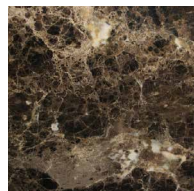

Frassino
Ash
tinto/stained canapa

Frassino
Ash
tinto/stained caffè

LACCATO OPACO PORO APERTO | *Matt lacquered open pore*

Bianco
White
(RAL 9016)

Avorio
Ivory
(RAL 1013)

Argilla
Mud
(RAL 7006)

Piombo
Lead
(NCS S5005G20Y)

Cioccolato
Chocolate
(RAL 8019)

Nero
Black
(RAL 9005)

Granata
Garnet red
(NCS S4050Y90R)

Pistacchio
Pistachio green
(PANTONE 5825)

Avio
Aviation blue
(PANTONE 5415)

METALLO | *Metal*

Antracite spazzolato
Brushed Anthracite

Frassino
Ash
tinto/stained wengé

Frassino
Ash
tinto/stained canapa

Frassino
Ash
tinto/stained caffè

Marmo | *Marble*

Emperador Dark

Calacatta oro

Sahara Noir

Cuoietto | *Cuoietto leather*

Bianco
White

Nero
Black

Foca
Seal Brown

Grigio Scuro
Dark Grey

Corda
Beige

Sabbia
Sand

Naturale
Natural

Invecchiato
Aged