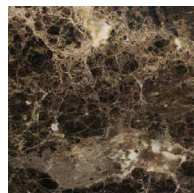

Frassino
Ash
tinto/stained wengé

Frassino
Ash
tinto/stained canapa

Frassino
Ash
tinto/stained caffè

Marmo | *Marble*

Emperador Dark

Calacatta oro

Sahara Noir

Cuoietto | *Cuoietto leather*

Bianco
White

Nero
Black

Foca
Seal Brown

Grigio Scuro
Dark Grey

Corda
Beige

Sabbia
Sand

Naturale
Natural

Invecchiato
Aged