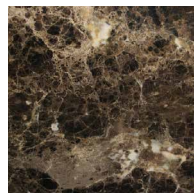

Frassino
Ash
tinto/stained caffè

LACCATO OPACO PORO APERTO | *Matt lacquered open pore*

Bianco
White
(RAL 9016)

Avorio
Ivory
(RAL 1013)

Argilla
Mud
(RAL 7006)

Piombo
Lead
(NCS S5005G20Y)

Cioccolato
Chocolate
(RAL 8019)

2012

PIANO | *Top*

Essenze | *Essences*

Frassino Naturale
Natural Ash

Frassino
Ash
tinto/stained moka

Frassino
Ash
tinto noce canaletta
canaletta walnut stained

Frassino
Ash
tinto/stained wengé

Frassino
Ash
tinto/stained canapa

Frassino
Ash
tinto/stained caffè

Marmo | *Marble*

Emperador Dark

Calacatta oro

Sahara Noir

Cuoietto | *Cuoietto leather*

Bianco
White

Nero
Black

Foca
Seal Brown

Grigio Scuro
Dark Grey

Corda
Beige

Sabbia
Sand

Naturale
Natural

Invecchiato
Aged

Testa di moro
Dark Brown

Bulgaro
Bulgaro Red