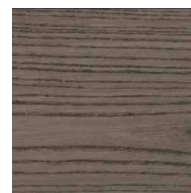

2012

PIANO | *Top*

Essenze | *Essences*

Frassino Naturale
Natural Ash

Frassino
Ash
tinto/stained moka

Frassino
Ash
tinto noce canaletta
canaletta walnut stained

Frassino
Ash
tinto/stained wengé

Frassino
Ash
tinto/stained canapa