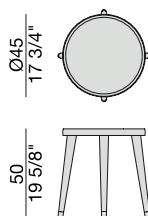

BIGNÉ 45

E. Garbin - M. Dell'Orto

2012

Tavolino in massello di frassino con piano in marmo, in legno oppure cuoio. Puntali in metallo.

Side table in solid ash wood with wooden, marble or leather covered top. Metal end-feet.

Couchtisch aus massiver Esche mit Holz, Marmor oder Cuioplatte und Metallfüßen.

Table basse en frêne massif avec plateau en bois, en marbre ou en cuir. Pieds en métal.

Mesa auxiliar en fresno macizo con tapa en mármol, en madera o en cuero. Pies en metal.