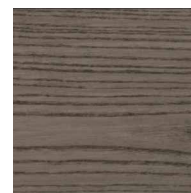

Frassino
Ash
tinto/stained caffè