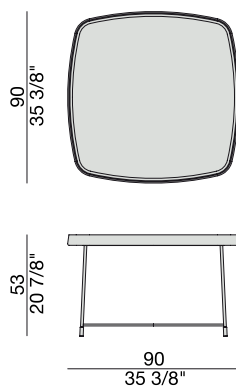

Tavolino con base in metallo nero opaco con puntali in ottone spazzolato e piano quadrato in legno con cornice in massello di noce canaletta. L'interno del piano può essere in essenza o laccato brillante.

Side table with base in matt black metal with brushed brass end-feet and square top with frame in solid canaletta walnut. The inner part of the top could be in wood or glossy lacquered.

Beistelltisch mit Gestell aus schwarz matt lackiertem Metall mit Füßen aus bronziertem Messing und quadratischer Holzplatte mit Rahmen aus massivem Nussbaum Canaletta. Man kann die Innenplatte aus Holz oder hochglanzlackiert bekommen.

Guéridon avec structure en métal opaque noir avec pieds en cuivre brossé et plateau carré en bois avec cadre en noyer canaletta massif. Possibilité d'avoir l'intérieur du plateau en bois ou laqué brillant.

Mesa auxiliar con base en metal negro mate con pies en latón cepillado y tapa cuadrada en madera con marco en nogal canaletta macizo. El interior de la tapa puede ser en madera o lacado brillo.