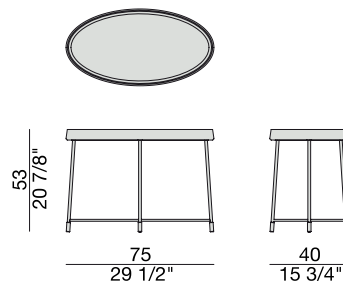

FRITZ 2

C. Ballabio

2016

Tavolino con base in metallo nero opaco con puntali in ottone spazzolato e piano ovale in legno con cornice in massello di noce canaletta. L'interno del piano può essere in essenza o laccato brillante.

Side table with base in matt black metal with brushed brass end-feet and oval top with frame in solid canaletta walnut. The inner part of the top could be in wood or glossy lacquered.

Beistelltisch mit Gestell aus schwarz matt lackiertem Metall mit Füßen aus bronziertem Messing und ovaler Holzplatte mit Rahmen aus massivem Nussbaum Canaletta. Man kann die Innenplatte aus Holz oder hochglanzlackiert bekommen.

Guéridon avec structure en métal opaque noir avec pieds en cuivre brossé et plateau ovale en bois avec cadre en noyer canaletta massif. Possibilité d'avoir l'intérieur du plateau en bois ou laqué brillant.

Mesa auxiliar con base en metal negro mate con pies en latón cepillado y tapa ovalada en madera con marco en nogal canaletta macizo. El interior de la tapa puede ser en madera o lacado brillo.