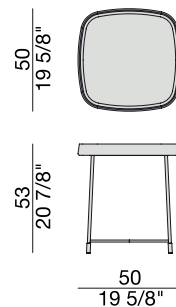

Tavolino con base in metallo nero opaco con puntali in ottone spazzolato e piano quadrato in legno con cornice in massello di noce canaletta. L'interno del piano può essere in essenza o laccato brillante.

Side table with base in matt black metal with brushed brass end-feet and square top with frame in solid canaletta walnut. The inner part of the top could be in wood or glossy lacquered.

Beistelltisch mit Gestell aus schwarz matt lackiertem Metall mit Füßen aus bronziertem Messing und quadratischer Holzplatte mit Rahmen aus massivem Nussbaum Canaletta. Man kann die Innenplatte aus Holz oder hochglanzlackiert bekommen.

Guéridon avec structure en métal opaque noir avec pieds en cuivre brossé et plateau carré en bois avec cadre en noyer canaletta massif. Possibilité d'avoir l'intérieur du plateau en bois ou laqué brillant.

Mesa auxiliar con base en metal negro mate con pies en latón cepillado y tapa cuadrada en madera con marco en nogal canaletta macizo. El interior de la tapa puede ser en madera o lacado brillo.