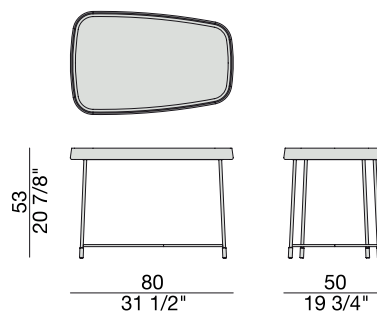

FRITZ 1

C. Ballabio

2016

Tavolino con base in metallo nero opaco con puntali in ottone spazzolato e piano trapezoidale in legno con cornice in massello di noce canaletta. L'interno del piano può essere in essenza o laccato brillante.

Side table with base in matt black metal with brushed brass end-feet and trapezoidal top with frame in solid canaletta walnut. The inner part of the top could be in wood or glossy lacquered.

Beistelltisch mit Gestell aus schwarz matt lackiertem Metall und Füßen aus bronziertem Messing. Trapezförmige Holzplatte mit Rahmen aus massivem Nussbaum Canaletta. Man kann die Innenplatte aus Holz oder hochglanzlackiert bekommen.

Guéridon avec structure en métal opaque noir avec pieds en cuivre brossé et plateau trapézoïdal en bois avec cadre en noyer canaletta massif. Possibilité d'avoir l'intérieur du plateau en bois ou laqué brillant.

Mesa auxiliar con base en metal negro mate con pies en latón cepillado y tapa trapezoidal en madera con marco en nogal canaletta macizo. El interior de la tapa puede ser en madera o lacado brillo.