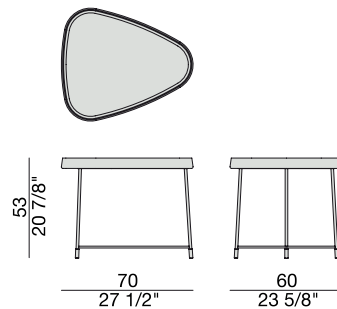

FRITZ 3

C. Ballabio

2016

Tavolino con base in metallo nero opaco con puntali in ottone spazzolato e piano triangolare in legno con cornice in massello di noce canaletta. L'interno del piano può essere in essenza o laccato brillante.

Side table with base in matt black metal with brushed brass end-feet and triangular top with frame in solid canaletta walnut. The inner part of the top could be in wood or glossy lacquered.

Beistelltisch mit Gestell aus schwarz matt lackiertem Metall mit Füßen aus bronziertem Messing und dreieckiger Holzplatte mit Rahmen aus massivem Nussbaum Canaletta. Man kann die Innenplatte aus Holz oder hochglanzlackiert bekommen.

Guéridon avec structure en métal opaque noir avec pieds en cuivre brossé et plateau triangulaire en bois avec cadre en noyer canaletta massif. Possibilité d'avoir l'intérieur du plateau en bois ou laqué brillant.

Mesa auxiliar con base en metal negro mate con pies en latón cepillado y tapa triangular en madera con marco en nogal canaletta macizo. El interior de la tapa puede ser en madera o lacado brillo.