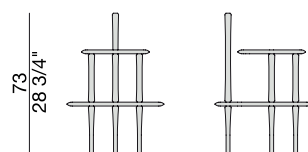

JENNY Ø50

S. Bigi

2016

Tavolino tondo in massello di noce canaletta con piani in essenza o laccati opaco. Possibilità di abbinare gli elementi decorativi "Jonny" e "Jonny light", con o senza luce (al massimo 1 per tavolino).

Round side table in solid canaletta walnut with shelves in wood or lacquered. It is possible to separately purchase the decorative elements "Jonny" and "Jonny light", with or without light (max 1 elements for each table).

Runder Couchtisch aus massivem Nussbaum Canaletta mit Boden aus Holz oder matt lackiert. Kombination mit den dekorativen Elementen "Jonny" und "Jonny light" möglich, mit oder ohne Beleuchtung (max. 1 Elemente für jeden Couchtisch).

Guéridon rond en noyer canaletta massif avec étagères en bois ou laqués opaque. Possibilité de combiner les éléments de décoration "Jonny" et "Jonny light", avec ou sans éclairage (max. nr. 1 chaque guéridon).

Mesa auxiliar redonda en nogal canaletta macizo con repisas de madera o lacadas mate. Posibilidad de combinar los elementos decorativos "Jonny" y "Jonny light", con o sin luz (al máximo 1 por mesa).