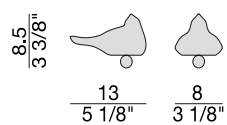

Elemento decorativo a calamita per tavolino Jenny.

Decorative element with magnet for Jenny tables.

Dekoratives Element mit Magnet für Couchtisch Jenny.

Élément décoratif avec aimant pour guéridon Jenny.

Elemento decorativo con imán para mesa auxiliar Jenny.