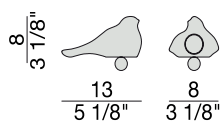

JONNY LIGHT

S. Bigi

2016

Elemento decorativo a calamita con luce a LED per tavolino Jenny.

Decorative element with magnet and LED light for Jenny tables.

Dekoratives Element mit Magnet mit LED-Beleuchtung für Couchtisch Jenny.

Élément décoratif avec aimant avec éclairage LED pour guéridon Jenny.

Elemento decorativo con imán con luz LED para mesa auxiliar Jenny.