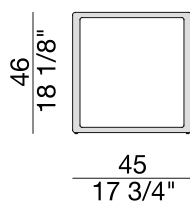

# RASTER

T. Colzani

2016

Tavolino in massello di  
noce canaletta.

Side table in solid  
canaletta walnut.

Beistelltisch aus  
massivem Nussbaum  
Canaletta.

Table basse en noyer  
canaletta massif.

Mesa auxiliar en nogal  
canaletta macizo.