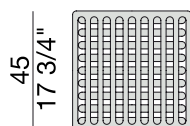

# RASTER

T. Colzani

2016

Tavolino in massello di  
noce canaletta.

Side table in solid  
canaletta walnut.

Beistelltisch aus  
massivem Nussbaum  
Canaletta.

Table basse en noyer  
canaletta massif.

Mesa auxiliar en nogal  
canaletta macizo.