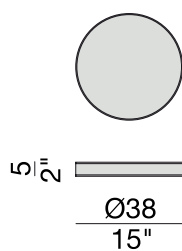

RASTER TRAY

T. Colzani

2016

Vassoio in cuoietto da abbinare al tavolino Raster o acquistabile separatamente.

Cuoietto leather covered tray to match Raster side table or to be purchased separately.

Tablett aus Cuoietto. Man kann es mit dem Beistelltisch Raster in Kombination kaufen oder einzeln.

Plateau déplaçable en cuoietto à combiner avec la table basse Raster ou peut être acheté séparément.

Bandeja en cuoietto para combinar con la mesa auxiliar Raster o para pedir suelta.

porada