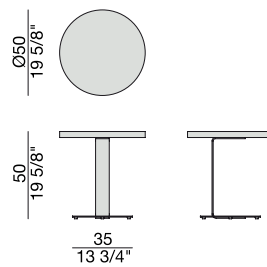

SINGLE

M. Marconato - T. Zappa

Tavolino tondo con piano in frassino a forte spessore e base in metallo.

Round side table with thick top in ash and metal frame.

Runder Beistelltisch mit Platte aus Esche und Metallgestell.

Guéridon rond avec plateau en frêne et piètement en métal.

Mesa auxiliar redonda con tapa gruesa de fresno y estructura en metal.