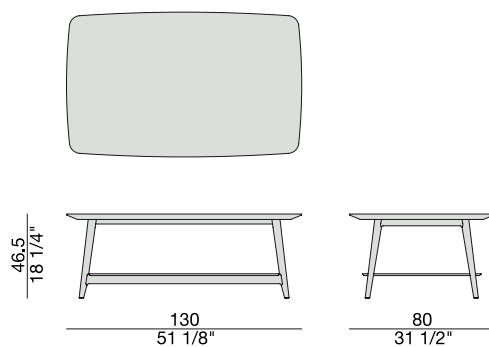

TRILOT

M. Marconato - T. Zappa

2016

TRILOT

M. Marconato - T. Zappa

2016

Tavolino da salotto in massello di noce canaletta, con piano inferiore in cuoietto.

Coffee table in solid canaletta walnut with bottom shelf in Cuoietto leather.

Couchtisch aus massivem Nussbaum Canaletta, mit Bodenplatte aus Cuoietto.

Table basse en noyer canaletta massif, avec plateau inférieur en cuoietto.

Mesa de centro en nogal canaletta macizo, con tapa inferior en cuoietto.