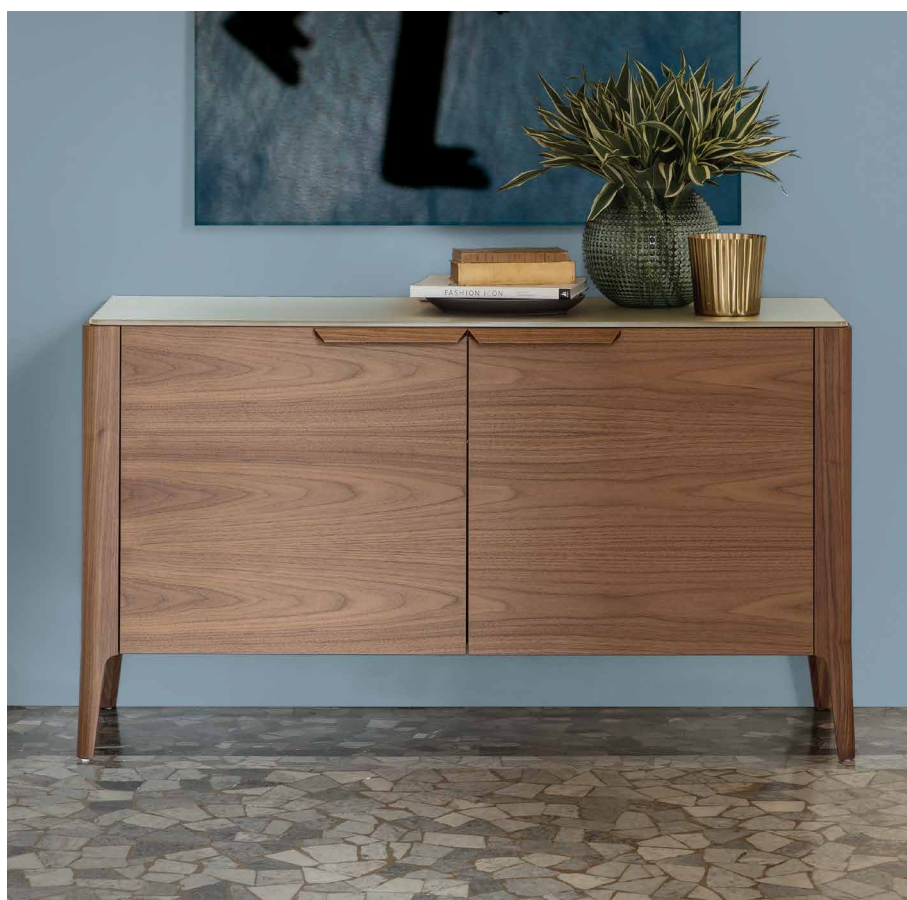

ATLANTE 6

C. Ballabio

2017

Credenza in noce canaletta con due ante in legno e piano in marmo, in legno o in cristallo acidato retroverniciato. Ripiani interni in cristallo.

Sideboard in canaletta walnut with two wooden doors and top in marble, wood or frosted glass backcoated. Glass internal shelves.

Anrichte aus Nussbaum Canaletta mit zwei Holztüren und Marmor-, Holz- oder satinierte hinterlackierte Glasplatte. Innerenboden aus Glas.

Meuble en noyer canaletta avec deux portes en bois et plateau en marbre, en bois ou en verre dépoli rétro verni. Etagères intérieures en verre.

Aparador en nogal canaletta con dos puertas de madera y tapa de mármol, madera o en cristal al ácido retrobarnizado. Estantes interiores en cristal.