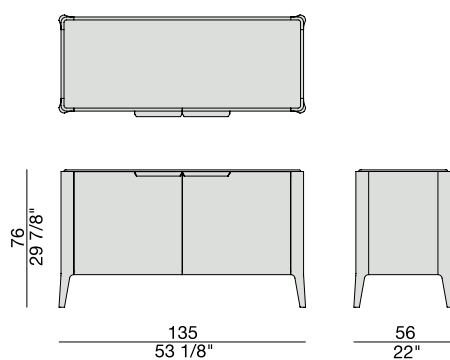

ATLANTE 6

C. Ballabio

2017

Credenza in noce canaletta con due ante in legno e piano in marmo, in legno o in cristallo acidato retroverniciato. Ripiani interni in cristallo.

Sideboard in canaletta walnut with two wooden doors and top in marble, wood or frosted glass backcoated. Glass internal shelves.

Anrichte aus Nussbaum Canaletta mit zwei Holztüren und Marmor-, Holz- oder satinierte hinterlackierte Glasplatte. Innerenboden aus Glas.

Meuble en noyer canaletta avec deux portes en bois et plateau en marbre, en bois ou en verre dépoli rétro verni. Etagères intérieures en verre.

Aparador en nogal canaletta con dos puertas de madera y tapa de mármol, madera o en cristal al ácido retrobarnizado. Estantes interiores en cristal.