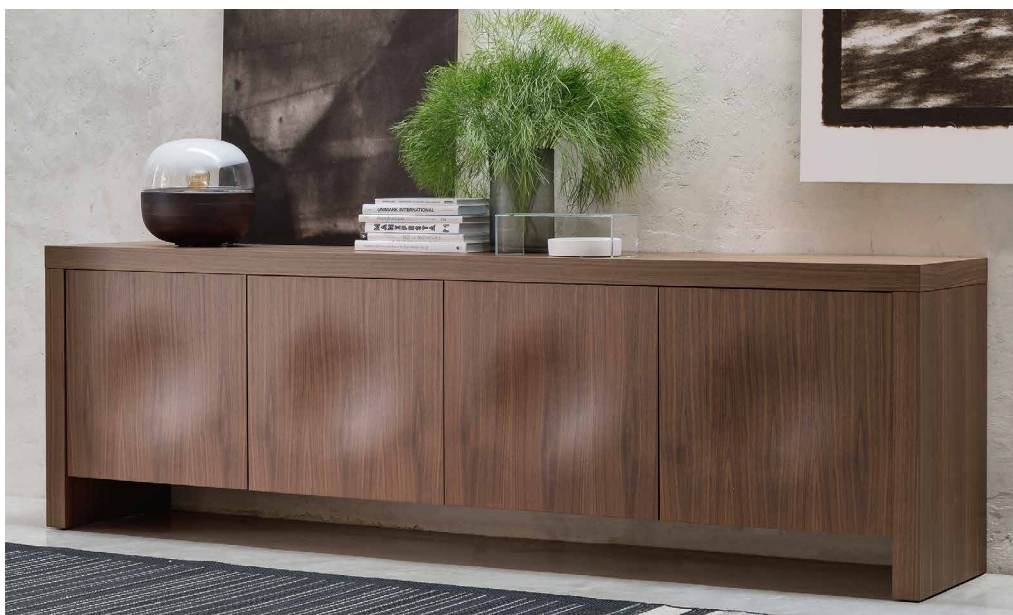

EMPIRE 4 DOORS - WOOD

G. Carollo

2008

Credenza con struttura e ante in legno. Apertura a pressione e cerniera a molla.

Sideboard with wooden frame and doors. Doors with touch and latch system.

Anrichte und Türen aus Holz. Türen über Push-Pull zu öffnen.

Meuble avec structure et portes en bois. Ouverture avec charnière automatique.

Aparador con estructura y puertas de madera. Puertas con bisagra automática.