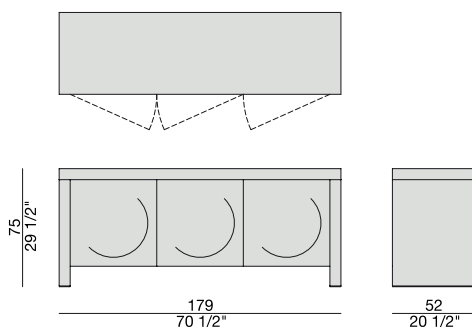

EMPIRE 3 DOORS

G. Carollo

2008

Credenza con struttura rivestita a specchio e ante in legno. Apertura a pressione e cerniera a molla.

Sideboard with mirroring frame and wooden doors. Doors with touch and latch system.

Anrichte mit Spiegelgestell und Türen aus Holz. Türen über Push-Pull zu öffnen.

Meuble avec structure en miroir et portes en bois. Ouverture avec charnière automatique.

Aparador con estructura en espejo y puertas de madera. Puertas con bisagra automática.