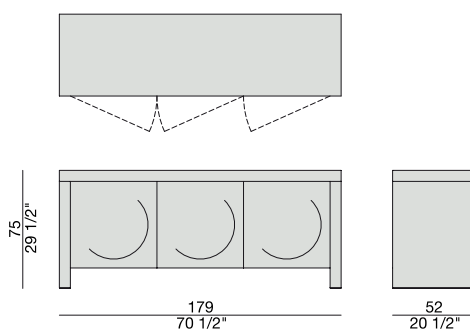

EMPIRE 3 DOORS - WOOD

G. Carollo

2008

Credenza con struttura e ante in legno. Apertura a pressione e cerniera a molla.

Sideboard with wooden frame and doors. Doors with touch and latch system.

Anrichte und Türen aus Holz. Türen über Push-Pull zu öffnen.

Meuble avec structure et portes en bois. Ouverture avec charnière automatique.

Aparador con estructura y puertas de madera. Puertas con bisagra automática.