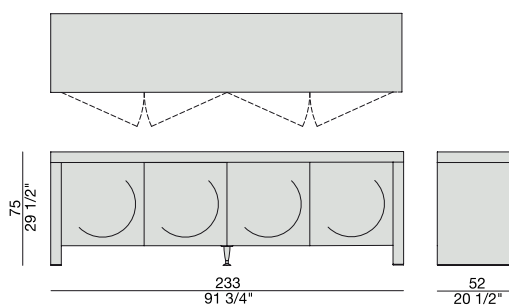

EMPIRE 4 DOORS - WOOD

G. Carollo

2008

Credenza con struttura e ante in legno. Apertura a pressione e cerniera a molla.

Sideboard with wooden frame and doors. Doors with touch and latch system.

Anrichte und Türen aus Holz. Türen über Push-Pull zu öffnen.

Meuble avec structure et portes en bois. Ouverture avec charnière automatique.

Aparador con estructura y puertas de madera. Puertas con bisagra automática.