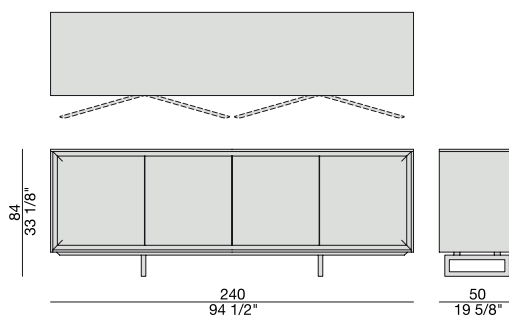

HAMILTON CREDENZA

Marelli & Molteni

2010

HAMILTON CREDENZA

Marelli & Molteni

2010

Credenza in noce canaletta con base in metallo. Con cassetto e ripiani interni.

Sideboard in canaletta walnut with metal base. With drawer and shelves inside.

Anrichte aus Nussbaum Canaletta mit Metallgestell. Mit Innenschubladen und Boden.

Meuble en noyer canaletta avec piétement en métal. Avec tiroirs et étagères intérieures.

Aparador en nogal canaletta con base en metal. Con cajón y estantes internos.