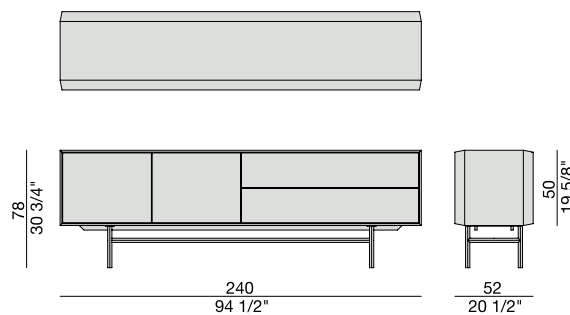

HARALD 240

G. Carollo

2017

Credenza in noce canaletta con due ante con apertura touch e due cassetti push pull ad estrazione totale. I frontali sono disponibili in legno oppure rivestiti in specchio fumé. Base in metallo finitura bronzoro. Interno cassetti impiallacciati in noce canaletta.

Sideboard in canaletta walnut with two doors with touch opening and two total extraction drawers with push pull system. Fronts available in wood or covered in smoked mirror. Bronzoro metal base and internal part of the drawers canaletta walnut veneered.

Sideboard in Nussbaum canaletta mit zwei Türen und zwei Schubladen mit "push-pull" Beschlägen und Vollauszügen. Fronten möglich in Holz, oder mit Spiegel Rauchglas. Untergestell in Bronze, Schubladen innen in furniertem Nussbaum canaletta.

Meuble en noyer canaletta avec deux portes avec ouverture touch et deux tiroirs avec extraction totale push pull. Façades disponibles en bois ou en miroir fumé. Base en métal bronzoro. Intérieur des tiroirs plaqué en noyer canaletta.

Aparador en nogal canaletta con dos puertas con apertura a presión y dos cajones de extracción total con apertura presionar y soltar. Los frentes pueden ser de madera o revestidos de espejo ahumado. Base de metal en acabado bronzoro. Interiores de los cajones en contrachapado de nogal canaletta.