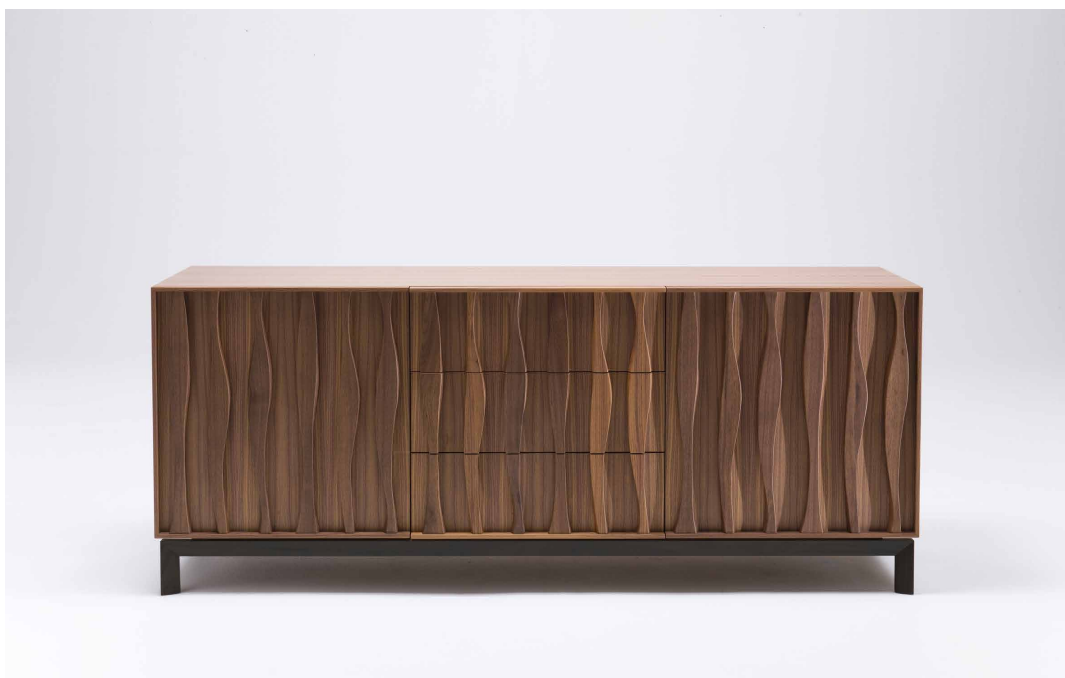

MASAI SIDEBOARD

M. Marconato - T. Zappa

2015

MASAI SIDEBOARD

M. Marconato - T. Zappa

2015

Credenza con decorazione in massello di noce canaletta con base in metallo. Con ante laterali e tre cassetti centrali.

Sideboard with decoration in solid canaletta walnut with metal base. With lateral doors and three central drawers.

Anrichte mit Dekoration mit seitlichen Türen und drei zentralen Schubladen in massivem Holz. Metallgestell.

Meuble avec décorations en bois massif et portes latérales et trois tiroirs centraux. Piétement en métal.

Aparador con decoraciones de madera maciza y base en metal. Con puertas laterales y tres cajones centrales.