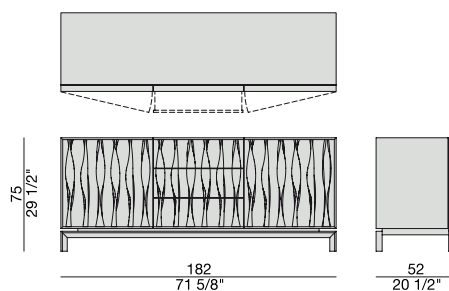

MASAI SIDEBOARD

M. Marconato - T. Zappa

2015

Credenza con decorazione in massello di noce canaletta con base in metallo. Con ante laterali e tre cassetti centrali.

Sideboard with decoration in solid canaletta walnut with metal base. With lateral doors and three central drawers.

Anrichte mit Dekoration mit seitlichen Türen und drei zentralen Schubladen in massivem Holz. Metallgestell.

Meuble avec décorations en bois massif et portes latérales et trois tiroirs centraux. Piétement en métal.

Aparador con decoraciones de madera maciza y base en metal. Con puertas laterales y tres cajones centrales.