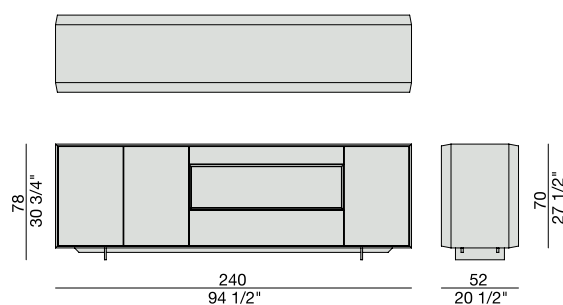

Credenza in noce canaletta con tre ante con apertura touch e due cassetti push pull ad estrazione totale. Frontali in specchio fumè. Base in metallo finitura bronzoro. Interno cassetti e vano a giorno impiallacciati in noce canaletta.

Sideboard in canaletta walnut with three doors with touch opening and two total extraction drawers with push pull system. Fronts covered by smoked mirror. Bronzoro metal base and internal part of the drawers and of the open container canaletta walnut veneered.

Sideboard in Nussbaum canaletta mit drei Türen und zwei Schubladen mit "push-pull" Beschlägen und Vollauszügen. Fronten mit Spiegel Rauchglas. Untergestell in Bronze, Schubladen innen in furniertem Nussbaum canaletta.

Meuble en noyer canaletta avec trois portes avec ouverture touch et deux tiroirs à extraction totale avec push pull. Façades disponibles en bois ou en miroir fumé. Base en métal bronzoro. Intérieur des tiroirs plaqué en noyer canaletta. Intérieur des tiroirs et boîte plaqués en noyer canaletta.

Aparador en nogal canaletta con tres puertas con apertura a presión y dos cajones de extracción total con apertura presionar y soltar. Frentes revestidos de espejo ahumado. Base de metal en acabado bronzoro. Interiores de los cajones y del hueco en contrachapado de nogal canaletta.