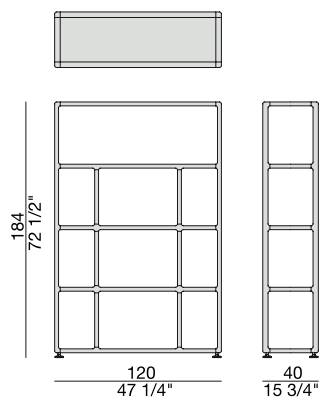

BIBLO

T. Colzani

2015

Libreria con struttura in massello di noce canaletta. I ripiani possono essere tinti oppure laccati in una finitura diversa dalla struttura.

Bookcase with frame in solid canaletta walnut. The shelves can be stained or lacquered in a different finish from the frame.

Regal mit Gestell aus massivem Nussbaum Canaletta. Die Boden können auch in eine verschiedene Ausführung gebeizt oder lackiert sein.

Bibliothèque avec structure en noyer canaletta massif. Les étagères peuvent être teintés ou laqués dans une autre finition différente de la structure.

Estantería con estructura de nogal canaletta macizo. Los estantes se pueden teñir o laca en un acabado diferente de la estructura.