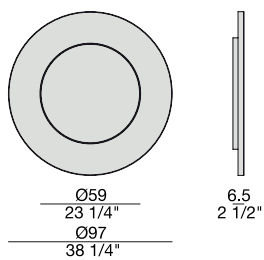

# FOUR SEASON GLASS

*Opera Design*

2007

---

porada

Specchio tondo da *Round wall mirror.* *Runder Wand Spiegel.* *Mirror rond au mur.* *Espejo redondo de pared.*  
parete.