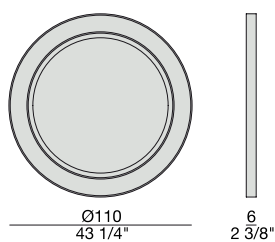

MISS TONDO

T. Colzani

2009

Specchio tondo da parete
in noce canaletta.

Round wall mirror in
canaletta walnut.

Runder Wandspiegel aus
Nussbaum Canaletta.

Miroir rond au mur en
noyer canaletta.

Espejo redondo de pared
en nogal canaletta.