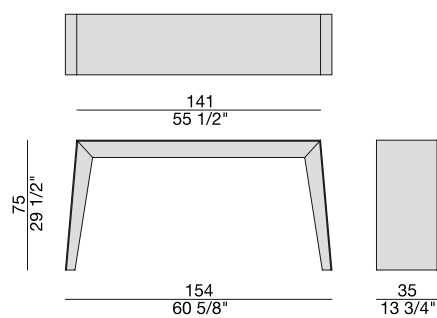

Console in noce canaletta
o rovere spessart.

Console in canaletta
walnut or spessart oak.

Konsole aus Nussbaum
canaletta oder Eiche
Spessart.

Console en noyer
ou chêne

Consola en nogal
o roble
spessart.

ESSENZE | *Essences*