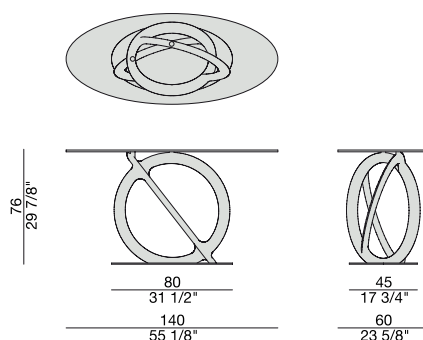

Console con piano in cristallo ovale temperato (spessore mm. 10) e base in massello di noce canaletta montata su un anello di metallo.

Console with oval tempered glass top (thickness mm. 10) and base in solid canaletta walnut mounted on a metal ring.

Konsole mit ovaler ESG-Glasplatte (Stärke mm. 10) und Gestell aus massivem Nussbaum Canaletta auf einem Metallring.

Console avec plateau ovale en verre trempé (épaisseur mm. 10) et piètement en noyer canaletta massif fixé sur un anneau en métal.

Consola con tapa en cristal oval templado (espesor mm. 10) y base en nogal canaletta macizo fijada sobre un disco de metal.