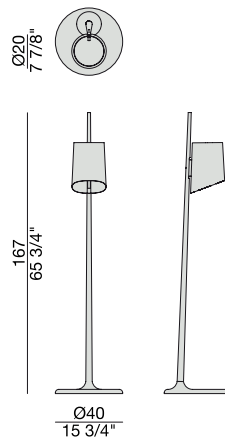

Lampada da terra con asta in massello di noce canaletta, paralume in cotone avorio.

Floor lamp with rod in solid canaletta walnut and shade in ivory cotton.

Stehlampe mit Stab aus massivem Nussbaum Canaletta, Lampenschirm aus elfenbeinern Baumwolle.

Lampadaire avec tige en noyer canaletta massif, abat-jour en coton ivoire.

Lámpara de pie con asta en nogal canaletta macizo y pantalla en algodón marfil.

ESSENZE | *Essences*

Noce Canaletta
Canaletta Walnut