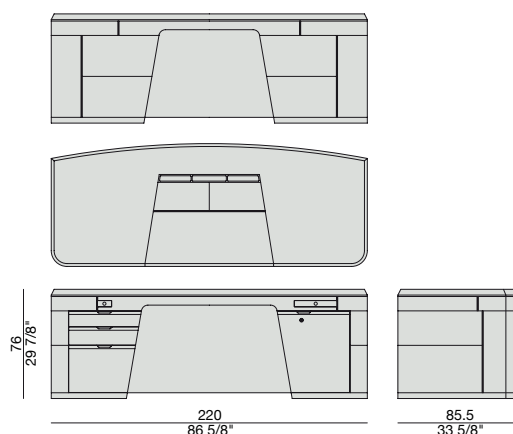

Bureau de direction en noyer canaletta avec structure externe revêtue en cuoietto et structure interne en bois. Plateau avec encart en cuoietto avec coutures à vue. Vide-poches sur le plateau, avec des différents compartiments pour petits objets. Équipé sur le côté droit avec petit plateau avec charnière automatique, porte avec serrure et étagère interne en bois. Avec petit tiroir avec charnière automatique pour crayons, deux tiroirs et un tiroir profond pour les dossiers avec fermeture douce sur le côté gauche. Poignées en bois.

Escritorio de dirección en nogal canaletta con estructura externa revestida de cuoietto y estructura interna de madera. Tapa con inserción de cuoietto con costura en vista. Dotado en la parte derecha de una tapa extraíble push/pull, puerta con cerradura y estante interior de madera. En la parte izquierda están un pequeño cajón push/pull para lápices, dos cajones y un cajón hondo porta documentos con sistema de cierre automático desacelerado. Manijas de