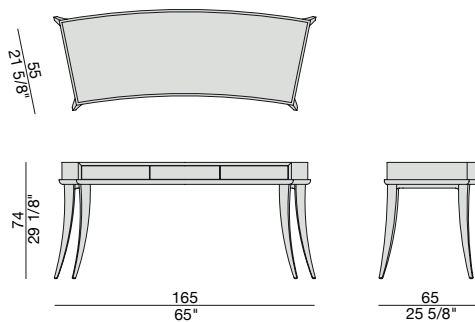

Scrivania in frassino con due cassetti con meccanismo push-pull.

Writing-desk in ash with two drawers with push-pull opening system.

Schreibtisch aus Esche mit zwei Schubladen mit Push-Pull System.

Bureau en frêne avec deux tiroirs avec charnière automatique.

Escritorio en fresno con dos cajones con mecanismo push-pull.

ESSENZE | *Essences*

Frassino Naturale
Natural Ash

Frassino
Ash
tinto/stained moka

Frassino
Ash
tinto noce canaletta
canaletta walnut stained

Frassino
Ash
tinto/stained wengé