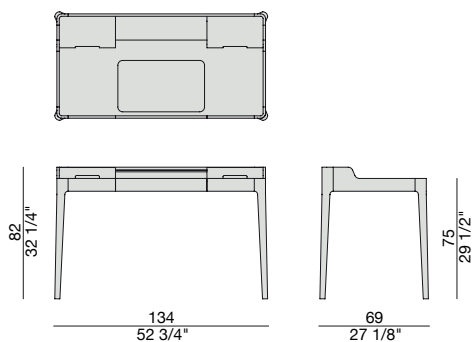

Scrittoio con cassetto in massello di noce canaletta con vani portaoggetti e passacavi a scomparsa. Sottomani in cuoietto.

Writing desk with drawer in solid canaletta walnut, compartments and totally hidden cable managements. Desk pad in cuoietto.

Schreibtisch mit einer Schublade aus massivem Nussbaum Canaletta, mit Ablage und versteckter Kabeldurchführung. Schreibunterlage aus Cuoietto.

Bureau avec tiroir en noyer canaletta massif avec vide-poches et trou passe-câbles cachés. Sous-main en cuoietto.

Escritorio con cajón en nogal canaletta macizo, portaobjetos y pasacables. Almohadilla en cuoietto.