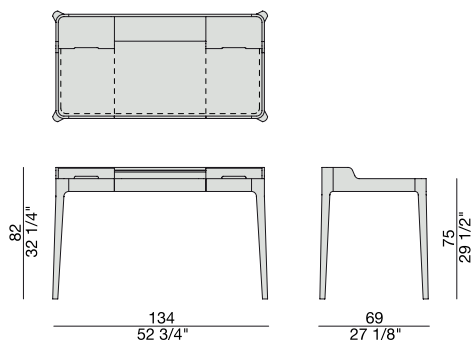

SAFFO CUOIO

C. Ballabio

2013

Scrivania con cassetto in massello di noce canaletta con vani portaoggetti e passacavi a scomparsa. Piano interamente realizzato in cuoietto.

Writing desk with drawer in solid canaletta walnut, compartments and totally hidden cable managements. Top of desk in cuoietto.

Schreibtisch mit einer Schublade aus massivem Nussbaum Canaletta, mit Ablage und versteckter Kabeldurchführung. Platte aus Cuoietto.

Bureau avec tiroir en noyer canaletta massif avec vide-poches et trou passe-câbles cachés. Plateau en cuoietto.

Escritorio con cajón en nogal canaletta macizo, portaobjetos y pasacables. Tapa en cuoietto.