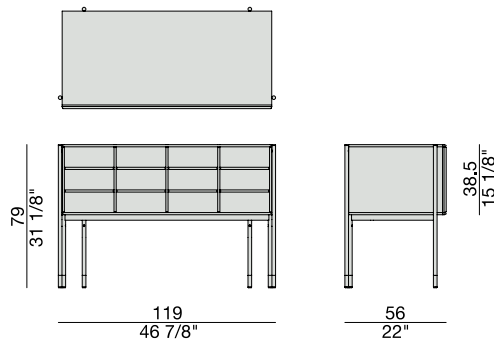

BAYUS 3

G. & O. Buratti

2017

Cassettiera in noce canaletta con dodici vani (possibilità di inserire massimo dodici cassetti BAYUS). Profili piano e divisori vani in massello di noce canaletta. Base in metallo bronzoro e puntali in ottone spazzolato.

Chest of drawers in canaletta walnut with twelve compartments (with the possibility to insert twelve BAYUS DRAWER maximum). Top edges and compartments dividers in solid canaletta walnut. Bronzoro metal base and brushed brass end-feet.

Kommode für Utensilien in Nussbaum canaletta, mit zwölf Fächer und der Möglichkeit zusätzlich zwölf "Bayus Schubladenboxen" einzusetzen. Kanten der oberen Abdeckplatte und Trennwände in massivem Nussbaum canaletta. Untergestell in Bronzoro Metall mit Endstücken in gebürstetem Messing.

Commode en noyer canaletta avec douze c o m p a r t i m e n t s (possibilité d'insérer douze BAYUS tiroirs maximum). Base en métal bronzoro et embouts en cuivre brossé.

Cómoda de nogal canaletta con doce huecos (es posible poner máximo doce cajones Bayus). Bordes de la tapa y divisorios en nogal canaletta macizo. Base en metal bronzoro con puntales en latón cepillado.