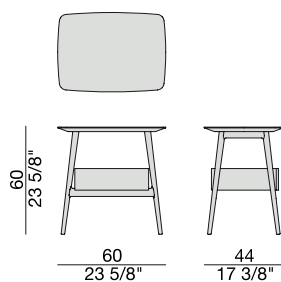

BILOT

M. Marconato - T. Zappa

2015

Comodino con struttura in massello di noce canaletta e un cassetto.

Night table with frame in solid canaletta walnut and one drawer.

Kleine Kommode mit Gestell aus massivem Nussbaum Canaletta mit Schublade.

Table de nuit avec structure en noyer canaletta massif et un tiroir.

Mesa de noche con estructura en nogal canaletta macizo y cajón.