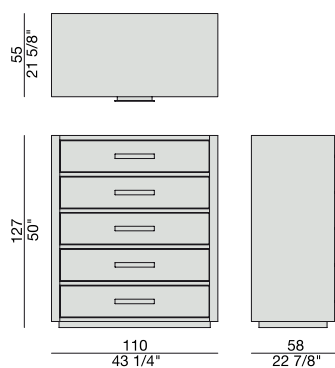

QUEEN 1

Opera Design

2007

porada

QUEEN 1

Opera Design

2007

Cassettiera con struttura rivestita in specchio, in foglia oppure in pelle.

Chest of drawers with mirror, leaf or leather covered frame.

Kommode mit Gestell aus Spiegeln, Silberblatt oder Goldenblatt oder Leder.

Commode avec structure en miroir, en feuille ou en cuir.

Cómoda con estructura revestida en espejo, en hoja o de piel.