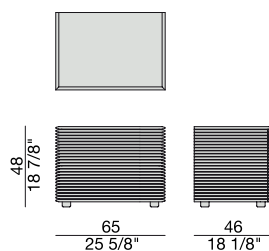

RIGA 2

T. Colzani

2009

RIGA 2

T. Colzani

2009

Comodino con struttura in massello di noce canaletta con due cassetti.

Night table with frame in solid canaletta walnut with two drawers.

Kleine Kommode mit Gestell aus Nussbaum Canaletta mit zwei Schubladen.

Table de nuit avec structure en noyer canaletta massif avec deux tiroirs.

Mesa de noche con estructura en nogal canaletta macizo con dos cajones.