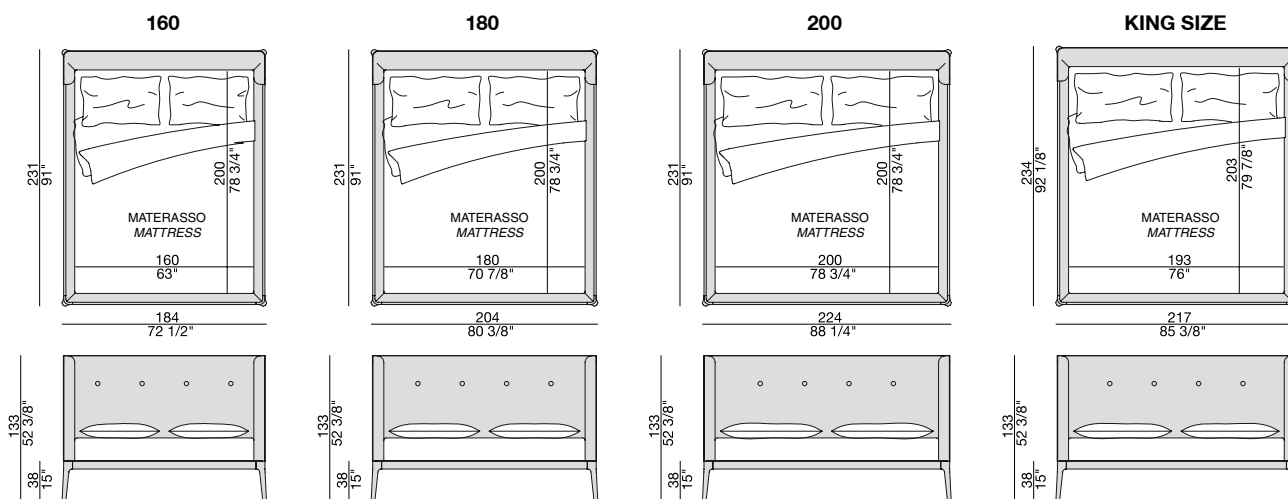

ZIGGY BED F

C. Ballabio

2015

Letto con struttura in frassino completa di rete a doghe in legno.

Bed with frame in solid ash and wooden slatted bed base.

Bett mit Gestell aus massivem Esche mit Lattenrost aus Holz.

Lit avec structure en frêne massif, avec lattes en bois.

Cama con estructura en fresno macizo.