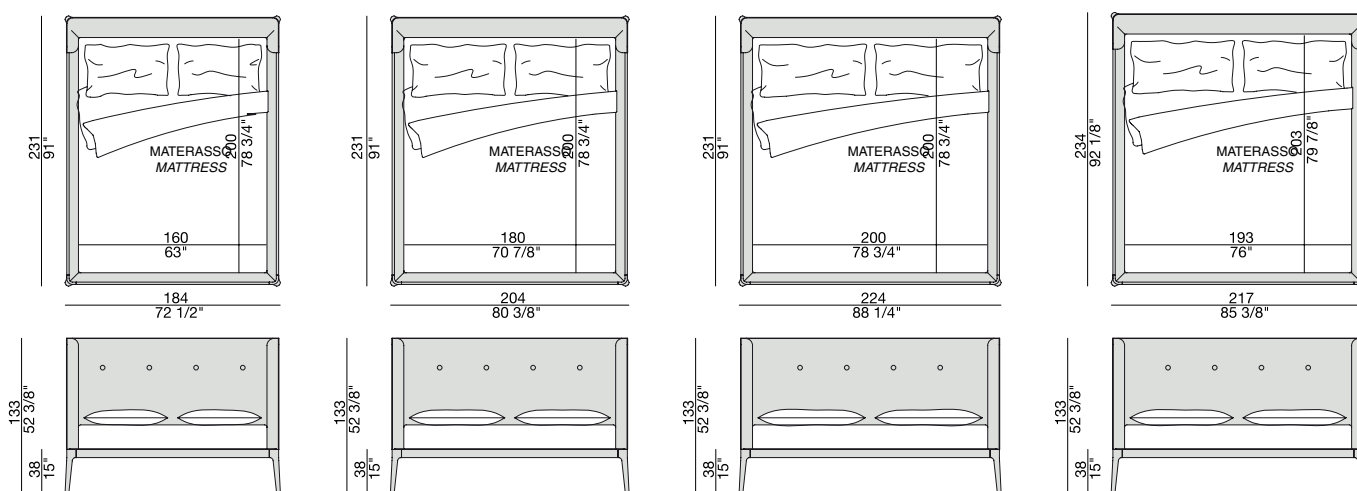

ZIGGY BED

C. Ballabio

2015

Letto smontabile con struttura in noce canaletta completa di rete a doghe in legno.

Dismountable bed with frame in solid canaletta walnut and wooden slatted bed base.

Demontiertes Bett mit Gestell aus massivem Nussbaum Canaletta mit Lattenrost aus Holz.

Lit avec structure démontée en noyer canaletta massif, avec lattes en bois.

Somier démontable con duelas en nogal canaletta.