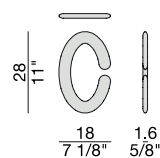

ELEMENTO SINGOLO
Single element