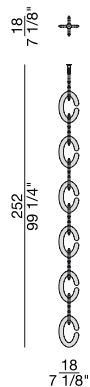

# COZY

T. Colzani

2014

porada

Separé modulare. Il gancio può essere fissato o lasciato mobile per permettere la rotazione della composizione.

*Modular room divider. The hook can be blocked or can remain mobile to allow the rotation of the composition.*

*Modulares Raum-Teiler. Man kann die Haken blockieren oder beweglich lassen, um die Drehung der Komposition zu ermöglichen.*

*Cloison modulaire. Le crochet peut être bloqué ou peut rester mobile, afin de permettre la rotation de la composition.*

*Separador de ambientes modular. El gancho se puede bloquear o se puede dejar móvil para permitir la rotación de la composición.*

**GANCIO A SOFFITTO**  
*Ceiling hook*

**ELEMENTO SINGOLO**  
*Single element*

## COMPOSIZIONI | *Compositions*

COMP. A

COMP. B

COMP. C

COMP. D

COMP. E