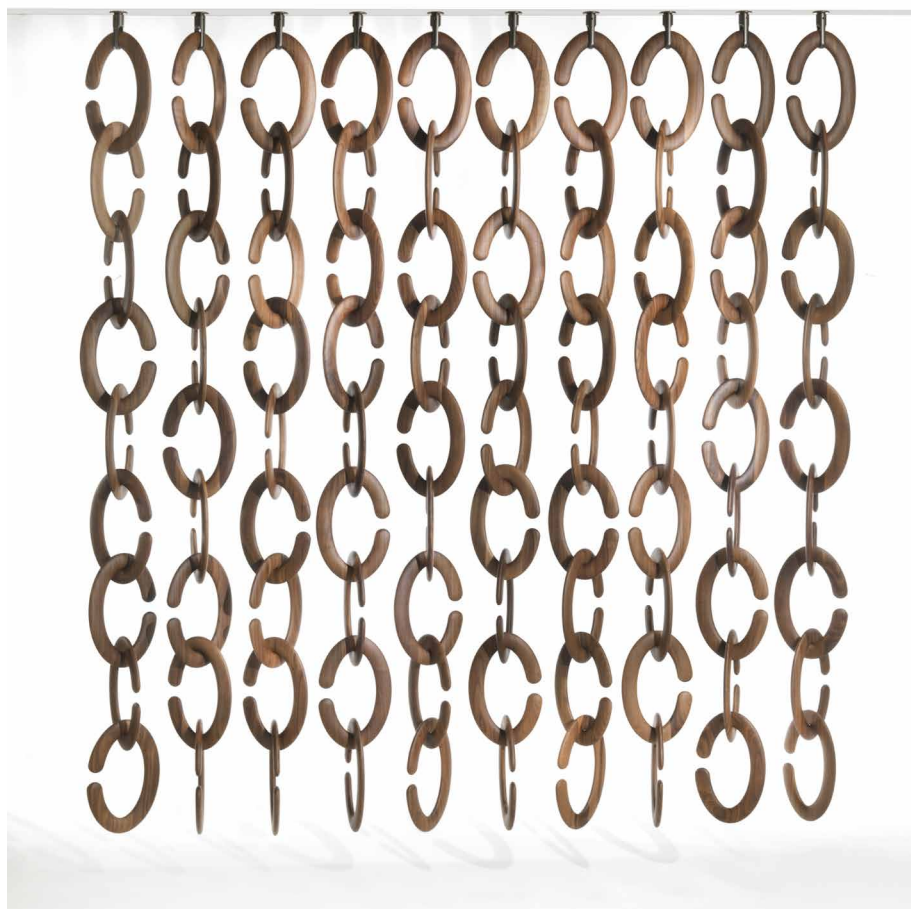

# COZY

T. Colzani

2014

porada

Separé modulare. Il gancio può essere fissato o lasciato mobile per permettere la rotazione della composizione.

*Modular room divider. The hook can be blocked or can remain mobile to allow the rotation of the composition.*

*Modulares Raum-Teiler. Man kann die Haken blockieren oder beweglich lassen, um die Drehung der Komposition zu ermöglichen.*

*Cloison modulaire. Le crochet peut être bloqué ou peut rester mobile, afin de permettre la rotation de la composition.*

*Separador de ambientes modular. El gancho se puede bloquear o se puede dejar móvil para permitir la rotación de la composición.*

**GANCIO A SOFFITTO**  
*Ceiling hook*

**ELEMENTO SINGOLO**  
*Single element*

## METALLO | *Metal*

Grigio Peltro  
Grey Pewter