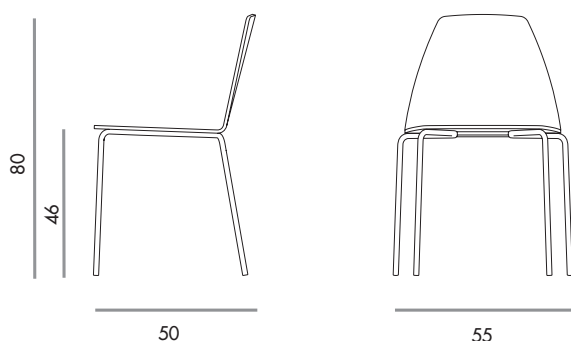

Sila chair fuor legs

design Lievore Altherr Molina

SOVET
ITALIA

Sedia con basamento in metallo goffrato, varie finiture. Disponibile con scocca di eucalipto naturale o tinto, in rovere naturale o in noce Canaletto, con o senza cuscino, oppure nella versione completamente rivestita in pelle o tessuto Kvadrat.

FORME E DIMENSIONI / SHAPES AND DIMENSIONS

50x55x80h

N.B. E' possibile personalizzare il rivestimento di tessuto o pelle con quantitativi minimi da concordare.

N.B. It's possible to customize the fabric or leather cover, minimum quantities to be agreed.