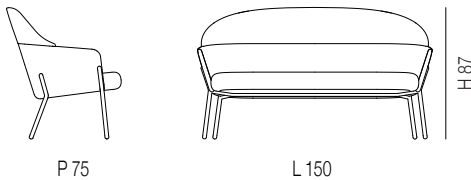

SCHEDA TECNICA
 TECHNICAL DATA
 FICHE TECHNIQUE
 TECHNISCHE DATEN

WAM
 design marco zito

1577 DI

1577 DI

Divanetto con schienale alto; struttura in metallo bronzo spazzolato o verniciato nero.

Sofa with high backrest; metal structure brushed bronze or mat black lacquered.

Canapé avec dossier haut; structure en métal finition bronze ou laqué noir mat.

Sofa mit hoher Rückenlehne; Metall-Untergestell in gebürsteter Bronze oder Stahl mattschwarz lackiert

Articolo Item Article Artikel	Fabbisogno unitario per 1-3 sedie Fabric requir. per piece for 1-3 chairs Metrage tissu pour 1-3 sièges pour pièce Einzel-Stoffbedarf für 1-3 Stühle	Fabbisogno unitario per >=4 sedie Fabric requir. per piece for >=4 chairs Metrage tissu pour >=4 sièges pour pièce Einzel-Stoffbedarf für >=4 Stühle	Pezzi per cartone Nr. pieces each box Pieces par carton Stuecke pro Karton	Cubaggio colli Cubic meter Meter cube Kubikmeter	Peso lordo collo kg Gross weight kg Poids brut kg Brutto-Gewicht kg	Peso netto collo kg Net weight kg Poids net kg Netto-Gewicht kg
1577 DI	455	455	1	1,25	38	28