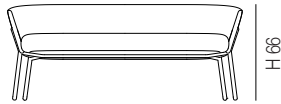

SCHEDA TECNICA
 TECHNICAL DATA
 FICHE TECHNIQUE
 TECHNISCHE DATEN

WAM
 design marco zito

1578 DI

P 66

L 150

1578 DI

Divanetto con schienale basso; struttura in metallo bronzo spazzolato o verniciato nero.

Sofa with low backrest; metal structure brushed bronze or mat black lacquered.

Canapé avec dossier bas; structure en métal finition bronze ou laqué noir mat.

Sofa mit niedriger Rückenlehne; Metall-Untergestell in gebürsteter Bronze oder Stahl mattschwarz lackiert

Articolo Item Article Artikel	Fabbisogno unitario per 1-3 sedie Fabric requir. per piece for 1-3 chairs Metrage tissu pour 1-3 sièges pour pièce Einzel-Stoffbedarf für 1-3 Stühle	Fabbisogno unitario per >=4 sedie Fabric requir. per piece for >=4 chairs Metrage tissu pour >=4 sièges pour pièce Einzel-Stoffbedarf für >=4 Stühle	Pezzi per cartone Nr. pieces each box Pieces par carton Stuecke pro Karton	Cubaggio colli Cubic meter Meter cube Kubikmeter	Peso lordo collo kg Gross weight kg Poids brut kg Brutto-Gewicht kg	Peso netto collo kg Net weight kg Poids net kg Netto-Gewicht kg
1578 DI	270	270	1	0,85	33	24