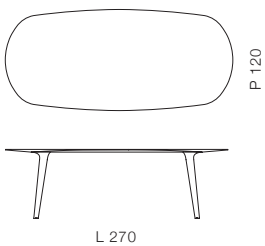

SCHEDA TECNICA
 TECHNICAL DATA
 FICHE TECHNIQUE
 TECHNISCHE DATEN

ADEMAR
 design giulio iacchetti

COD 3173

COD 3174

3173 / 3174

Tavolo a forma ellissoidale, disponibile in Marmo bianco di Carrara, Marquinia nero, Portoro, rovere o Fenix nero; base a scelta fra rovere e noce canaletto.
 Table with ellipsoidal shape with top in white Carrara marble, black Marquinia, Portoro, Oakwood or black Fenix; base in oakwood or American walnut.

Table avec forme ellipsoïdale, disponible en marbre blanc de Carrara, Marquinia noir, Portoro, chêne ou Fenix noir; base en chêne ou noyer canaletto.

Ellipsenförmiger Tisch, aus Weißen Carrara Marmor, schwarz Marquinia, Portoro, Eiche oder schwarz Fenix; Gestell aus Eiche oder canaletto Nussbaum.