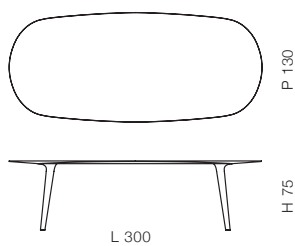

SCHEDA TECNICA
 TECHNICAL DATA
 FICHE TECHNIQUE
 TECHNISCHE DATEN

ADEMAR
 design giulio iacchetti

COD 3173

COD 3174

3173 / 3174

Tavolo a forma ellissoidale, disponibile in Marmo bianco di Carrara, Marquinia nero, Portoro, rovere o Fenix nero; base a scelta fra rovere e noce canaletto.
 Table with ellipsoidal shape with top in white Carrara marble, black Marquinia, Portoro, Oakwood or black Fenix; base in oakwood or American walnut.

Table avec forme ellipsoïdale, disponible en marbre blanc de Carrara, Marquinia noir, Portoro, chêne ou Fenix noir; base en chêne ou noyer canaletto.

Ellipsenförmiger Tisch, aus Weißen Carrara Marmor, schwarz Marquinia, Portoro, Eiche oder schwarz Fenix; Gestell aus Eiche oder canaletto Nussbaum.