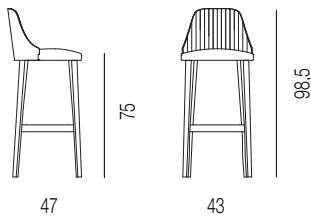

SCHEDA TECNICA
TECHNICAL DATA
FICHE TECHNIQUE
TECHNISCHE DATEN

BREAK
design Enzo Berti

1541 BF

1541 BF

Sgabello con scocca interamente rivestita ed imbottitura anteriore trapuntata; base in faggio con poggiapiedi circolare in metallo.

Barstool with fully upholstered shell and quilted inner upholstery; beechwood legs and metal circular footrest.

Tabouret avec coque entièrement rembourré, avant tapisserie molletonné ; pieds en hêtre, et repose-pied circulaire en métal.

Hocker mit Schale völlig gepolstert, vorne gesteppte Polsterung; Beine aus Buche und Metall Fußring

Articolo Item Article Artikel	Fabbisogno unitario per 1-3 sedie Fabric requir. per piece for 1-3 chairs Metrage tissu pour 1-3 sièges pour pièce Einzel-Stoffbedarf für 1-3 Stühle	Fabbisogno unitario per >=4 sedie Fabric requir. per piece for >=4 chairs Metrage tissu pour >=4 sièges pour pièce Einzel-Stoffbedarf für >=4 Stühle	Pezzi per cartone Nr. pieces each box Pieces par carton Stuecke pro Karton	Cubaggio colli Cubic meter Meter cube Kubikmeter	Peso lordo collo kg Gross weight kg Poids brut kg Brutto-Gewicht kg	Peso netto collo kg Net weight kg Poids net kg Netto-Gewicht kg
1541 BF	190	100	1	0,24	11	8,5