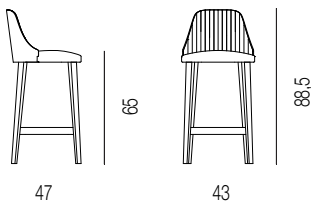

SCHEDA TECNICA
TECHNICAL DATA
FICHE TECHNIQUE
TECHNISCHE DATEN

BREAK
design Enzo Berti

1540 BF

1540 BF

Sgabello con scocca interamente rivestita ed imbottitura anteriore trapuntata; base in faggio con poggiapiedi circolare in metallo.

Hocker mit Schale völlig gepolstert, vorne gesteppte Polsterung; Beine aus Buche und Metall Fußring

Articolo Item Article Artikel	Fabbisogno unitario per 1-3 sedie Fabric requir. per piece for 1-3 chairs Metrage tissu pour 1-3 sièges pour pièce Einzel-Stoffbedarf für 1-3 Stühle	Fabbisogno unitario per >=4 sedie Fabric requir. per piece for >=4 chairs Metrage tissu pour >=4 sièges pour pièce Einzel-Stoffbedarf für >=4 Stühle	Pezzi per cartone Nr. pieces each box Pieces par carton Stuecke pro Karton	Cubaggio colli Cubic meter Meter cube Kubikmeter	Peso lordo collo kg Gross weight kg Poids brut kg Brutto-Gewicht kg	Peso netto collo kg Net weight kg Poids net kg Netto-Gewicht kg
1540 BF	190	100	1	0,20	10,5	8