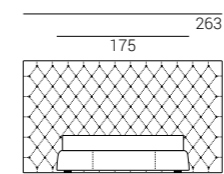

Каркас из фанеры, сформированной из нескольких слоев натурального дерева. Набивка из вспененного полиуретана различной степени плотности. Решетка со скругленными не скрипящими ламелями из древесины бука с гляцевой отделкой с обеих сторон. На изголовье кровати декоративная отделка капитоне, целиком выполненная вручную. Матрас в комплект поставки не входит, но может быть заказан отдельно.

5AUG101
L175 P223 H148

5AUG102
L195 P223 H148

5AUG103
L215 P223 H148

Rete a doghe e materasso
Slatted bed base and mattress
L160 P200

Rete a doghe e materasso
Slatted bed base and mattress
L180 P200

Rete a doghe e materasso
Slatted bed base and mattress
L200 P200