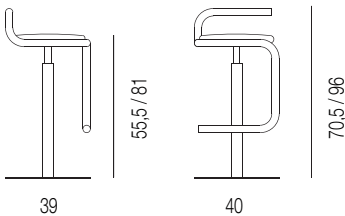

SCHEDA TECNICA
TECHNICAL DATA
FICHE TECHNIQUE
TECHNISCHE DATEN

FIVE
design enzo berti

1618 BW

1618 BW

Sgabello a colonna regolabile.

Barstool with adjustable column.

Tabouret avec pied central sur vérin à gaz.

Säulengestell sowie Rücken- und Fußstrebe.

Disponibile come segue:

- Colonna centrale cromosatinata con tubo schienale/poggiapiedi cromosatinato o verniciato: bianco, giallo, rosso, blu, nero;
- Colonna centrale verniciata bianca con tubo schienale/poggiapiedi verniciato: bianco, giallo, rosso, blu, nero o cromosatinato;
- Colonna centrale verniciata nera con tubo schienale/poggiapiedi verniciato: bianco, nero, giallo, rosso, blu o cromosatinato;
- Sedile in faggio o rovere naturale tinto o laccato oppure imbottito;

SCHEDA TECNICA
TECHNICAL DATA
FICHE TECHNIQUE
TECHNISCHE DATEN

FIVE
design enzo berti

Available as follow:

- Chrome column in metal satin finish with footrest and back made of chromed metal satin finish or lacquered in: white, black, yellow, red or blu;
- White lacquered column with footrest and back lacquered in: white, black, yellow, red, blu or chromed metal satin finish;
- Black lacquered Chrome column with footrest and back lacquered in: white, black, yellow, red, blu or chromed metal satin finish;
- Seat in beech or oakwood natural, stained or matt lacquered or upholstered;