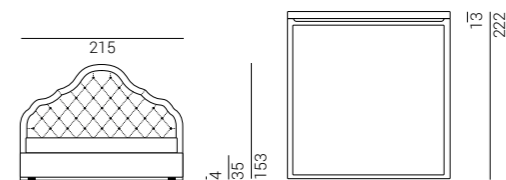

Rete a doghe e materasso
Slatted bed base and mattress
L180 P200

Rete a doghe e materasso
Slatted bed base and mattress
L200 P200

marelli LUXURY COLLECTION