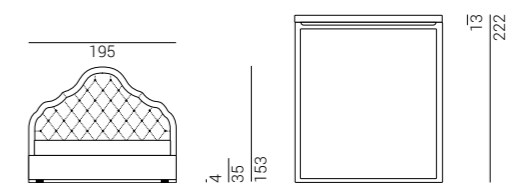

Rete a doghe e materasso
Slatted bed base and mattress
L180 P200