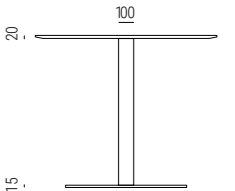

BREAK DINING TABLE
7BR209 cm 240x110x74h
Base: OPM13 antique brass brushed metal
Top: OPP2 shiny Marquinia black marble

BREAK DINING TABLE
7BR201 ø cm 100x74h
Base: OPM6 RAL 9017 traffic black painted metal
Top: OPP2 shiny Marquinia black marble

Tavoli Tables

7BR201
Top marmo/Marble top
7BR205
Top legno/Wooden top
ø100 H74

7BR202
Top marmo/Marble top
7BR206
Top legno/Wooden top
ø110 H74

7BR203
Top marmo/Marble top
7BR207
Top legno/Wooden top
ø120 H74

7BR204
Top marmo/Marble top
7BR208
Top legno/Wooden top
ø110 H100

Top: marmo/rovere massello,
spessore 20 mm
Base: metallo, spessore 15 mm
Top: marble/solid oak, 20 mm thick
Base: metal, 15 mm thick

7BR209
Top marmo/Marble top
7BR210
Top legno/Wooden top
L240 P 110 H74