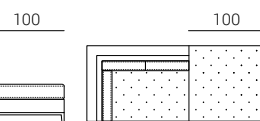

4DAV206
L205 P100 H92

4DAV203
L235 P100 H92

4DAV207
L235 P100 H92

4DAV204
L270 P100 H92

Code	Cherry stained beech	Wengé stained beech	Walnut stained beech	Natural beech	Black stained beech	Cherry Milano stained beech	Tobacco stained beech	Grey taupe stained beech	Charcoal stained beech	Mahogany stained beech
Feet	OPF1	OPF2	OPF3	OPF4	OPF5	OPF6	OPF8	OPF9	OPF11	OPF12
	●	●	●	●	●	●	●	●	●	●