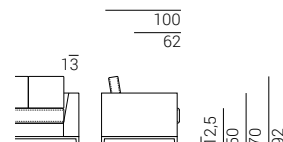

4DAV206
L205 P100 H92

4DAV203
L235 P100 H92

4DAV207
L235 P100 H92

4DAV204
L270 P100 H92

Code	Cherry stained beech	Wengé stained beech	Walnut stained beech	Natural beech	Black stained beech	Cherry Milano stained beech	Tobacco stained beech	Grey taupe stained beech	Charcoal stained beech	Mahogany stained beech
Feet	OPF1	OPF2	OPF3	OPF4	OPF5	OPF6	OPF8	OPF9	OPF11	OPF12
	●	●	●	●	●	●	●	●	●	●