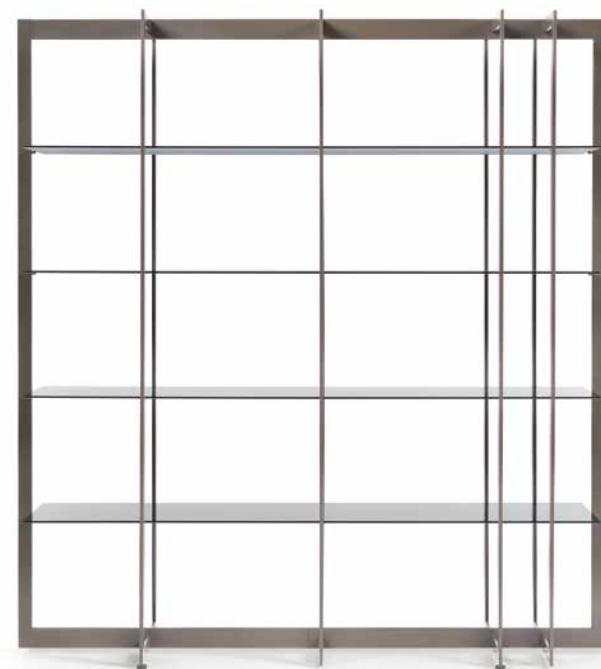

Lobel Bookshelf

Design **Gabriele Cappelletti** 2014

Libreria **LOBEL** 7LOB104 cm 180x45x185h
con struttura in metallo verniciato classic
bronze e piani in vetro grigio retroverniciato
cromo.

LOBEL bookshelf 7LOB104 cm 180x45x185h
with classic bronze painted metal structure
and chrome back-painted grey glass tops.

Libreria **LOBEL** 7LOB104 cm 180x45x185h
con struttura in metallo verniciato classic
bronze e piani in vetro grigio retroverniciato
cromo.

LOBEL bookshelf 7LOB104 cm 180x45x185h
with classic bronze painted metal structure
and chrome back-painted grey glass tops.

LobelBookshelf

Design **Gabriele Cappelletti** 2016

Struttura in tubo di metallo rettangolare, sezione 10 x 60 mm, disponibile nelle seguenti finiture:

- cromo lucido
 - spazzolato cromo satinato
 - spazzolato canna di fucile
 - spazzolato rame
 - spazzolato ottone antico
 - cromo nero lucido
 - spazzolato oro antico
 - verniciato RAL 9017 nero traffico
 - verniciato RAL 9016 bianco traffico
 - verniciato classic bronze
 - verniciato golden beach
 - verniciato gold pearl
 - verniciato in tutti gli altri colori RAL Classic
- Piani in vetro temperato extra light, spessore 6 mm, disponibili nelle seguenti finiture:
- vetro trasparente
 - vetro satinato
 - vetro lucido o opaco, retroverniciato nelle seguenti finiture:
 - RAL 9016 traffic white
 - RAL 9017 nero traffico
 - RAL 7044 grigio seta
 - RAL 1019 beige grigiastro
 - bronzato retroverniciato cromo
 - grigio retroverniciato cromo
 - tutti gli altri colori RAL Classic disponibili su richiesta
- Disponibile nelle versioni con 3 o 4 piani in vetro.