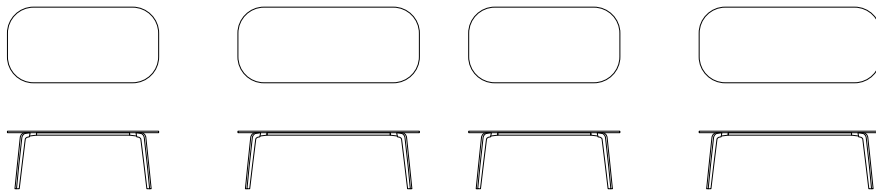

Mike

Design **Studio Marelli** 2015

Telaio in metallo verniciato nero o bianco. Gambe in tubo di metallo rivestito in rovere massello. Sottopiano portante in HPL, su cui viene fissato il top.

Table frame in black or white painted metal. Metal tube legs covered with solid oak wood. Underlying supporting surface in HPL, on which the top is fixed.

Das Tischgestell besteht aus Metall, schwarz oder weiss lackiert. Metallgestell mit Eiche Echtholz furniert. Die Tischplatte ist mit einer HPL-Platte unterlegt.

Piètement en métal laqué noir ou blanc. Pieds en tube de métal revêtu de chêne massif. Sousstructure portante en HPL, sur laquelle est fixé le plateau.

Металлический каркас, окрашенный в черный либо белый цвет. Ножки из металлической трубы в сочетании с массивом дуба. Столешница крепится на несущую подложку из ламината высокого давления (HPL, "High Pressure Laminate")

Tavoli Tables

7MK101
Top in marmo
Marble top
L200 P100 H73

7MK102
Top in marmo / Marble top
L240 P100 H73

7MK103
Top in legno
Wooden top
L200 P100 H73

7MK104
Top in legno
Wooden top
L240 P100 H73