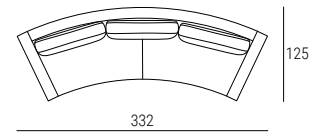

# River

DESIGN STUDIO MARELLI  
2018

Divani  
Sofas

Elementi componibili  
Modular elements

Il braccioli di collegamento misurano 15 cm  
The armrests connection measuring 15

**7RIV201**  
L185 P95 85H

**7RIV206**  
L175 P95 85H

**7RIV211**  
L160 P95 85H

**7RIV216**  
L332 P95 85H  
Elemento curvo  
Curved element

**7RIV202**  
L205 P95 85H

**7RIV207**  
L195 P95 85H

**7RIV212**  
L180 P95 85H

**7RIV203**  
L225 P95 85H

**7RIV208**  
L215 P95 85H