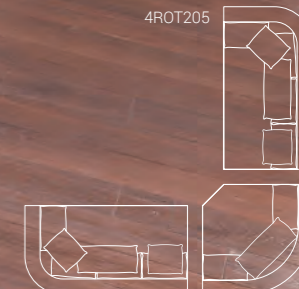

Roger

Design Studio Marelli 2014

4ROT205 4ROT207

Composizione **ROGER TRAPUNTATO** cm 360x360 e poltrone 4ROT101 cm 124x117x80h in pelle cat. Lusso art. Nabuk 3M color Seppia con cuscini nella stessa pelle e in tessuto cat. H art. S015 col. 05. Tavolini **FRAME** 7FR123 cm 70x70x28h e server **FRAME** 7FR127 cm 55x27x51,5h con base in metallo spazzolato oro antico e top in marmo Black and Gold. Tavolino **CLIP** 7CL117 ø cm 40x40h in metallo spazzolato oro antico e libreria **LOBEL** 7LOB102 cm 180x45x185h con struttura in metallo spazzolato oro antico e piani in vetro bronzato retroverniciato cromo.

ROGER QUILTED composition cm 360x360 and armchair 4ROT101 cm 124x117x80h in leather cat. Lusso art. Nabuk 3M col. Seppia with cushions in the same leather and in fabric cat. H art. S015 col. 05. **FRAME** coffee tables 7FR123 cm 70x70x28h and **FRAME** server 7FR127 cm 55x27x51.5h with antique gold brushed metal base and Black and Gold marble top. **CLIP** coffee table 7CL117 ø cm 40x40h in antique gold brushed metal and **LOBEL** bookshelf 7LOB102 cm 180x45x185h with antique gold brushed metal structure and chrome back-painted bronze glass tops.

Composizione **ROGER** TRAPUNTATO cm 360x360, poltrona 4ROT101 cm 124x117x80h e pouf **ZAC** TRAPUNTATO cm 70x70x40h in pelle cat. Lusso art. Nabuk 3M color Seppia con cuscini nella stessa pelle e in tessuto cat. H art. S015 col. 05.