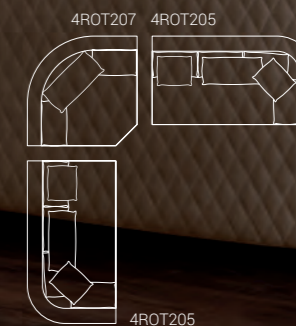

Composizione **ROGER** TRAPUNTATO cm 360x360, poltrona 4ROT101 cm 124x117x80h e pouf **ZAC** TRAPUNTATO cm 70x70x40h in pelle cat. Lusso art. Nabuk 3M color Seppia con cuscini nella stessa pelle e in tessuto cat. H art. S015 col. 05.

Tavolino **TAB** 7TAB116 cm 90x90x36h con struttura in metallo spazzolato oro antico, top inferiore in vetro bronzato retroverniciato cromo e top superiore in marmo Black and Gold e tavolini **CLIP** 7CL117 ø cm 40x40h e 7CL118 ø cm

40x50h in metallo spazzolato oro antico. Libreria **LOBEL** 7LOB102 cm 180x45x185h con struttura in metallo spazzolato oro antico e piani in vetro bronzato retroverniciato cromo.

ROGER QUILTED composition cm 360x360, armchair 4ROT101 cm 124x117x80h and **ZAC** QUILTED pouf cm 70x70x40h in leather cat. Lusso art. Nabuk 3M col. Seppia with cushions in the same leather and in fabric cat. H art. S015 col. 05. **TAB** coffee table

7TAB116 cm 90x90x36h with antique gold brushed metal structure, chrome back-painted glass lower top and Black and Gold marble upper top and **CLIP** coffee tables 7CL117 ø cm 40x40h and 7CL118 ø cm 40x50h in antique gold brushed metal.

LOBEL bookshelf 7LOB102 cm 180x45x185h with antique gold brushed metal structure and chrome back-painted bronze glass tops.